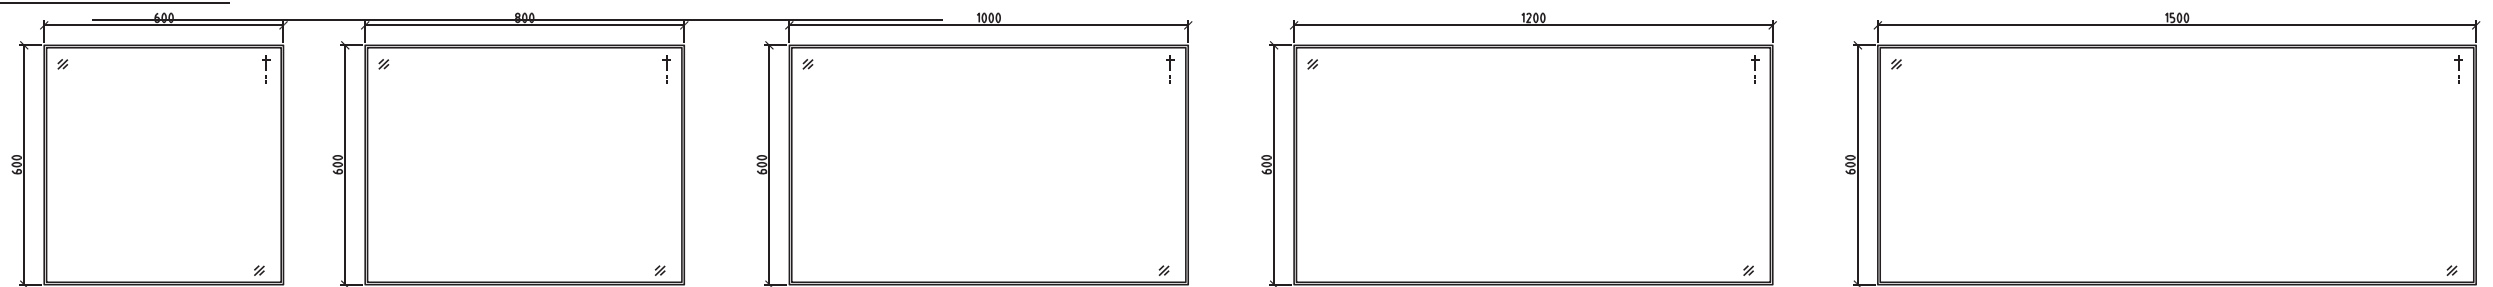

SPECIFICATION

Bathroom cabinet

Side cabinet

bathroom mirror

COLORS

TABLE OF CONTENTS

ELSA		PAGE	DEPTH(MM)	AVAILABLE WASHBASINS		WIDTH (MM)						
			Washbasin	Ceramic	Artificial Stone		600	800	1000	1200	1500	1800
DRAWERS 	55	460	ASB02	CB02	 	<input checked="" type="checkbox"/>	<input checked="" type="checkbox"/>	<input checked="" type="checkbox"/>				
							<input checked="" type="checkbox"/>	<input checked="" type="checkbox"/>	<input checked="" type="checkbox"/>			
DRAWERS 		HEIGHT(MM)	AVAILABLE MIRRORS		WIDTH (MM)							
		Mirror	Flat Mirror	Mirror Cabinet		600	800	1000	1200	1500	1800	
		600	FM01  FM03 	 	<input checked="" type="checkbox"/>	<input checked="" type="checkbox"/>	<input checked="" type="checkbox"/>					
									<input checked="" type="checkbox"/>	<input checked="" type="checkbox"/>	<input checked="" type="checkbox"/>	